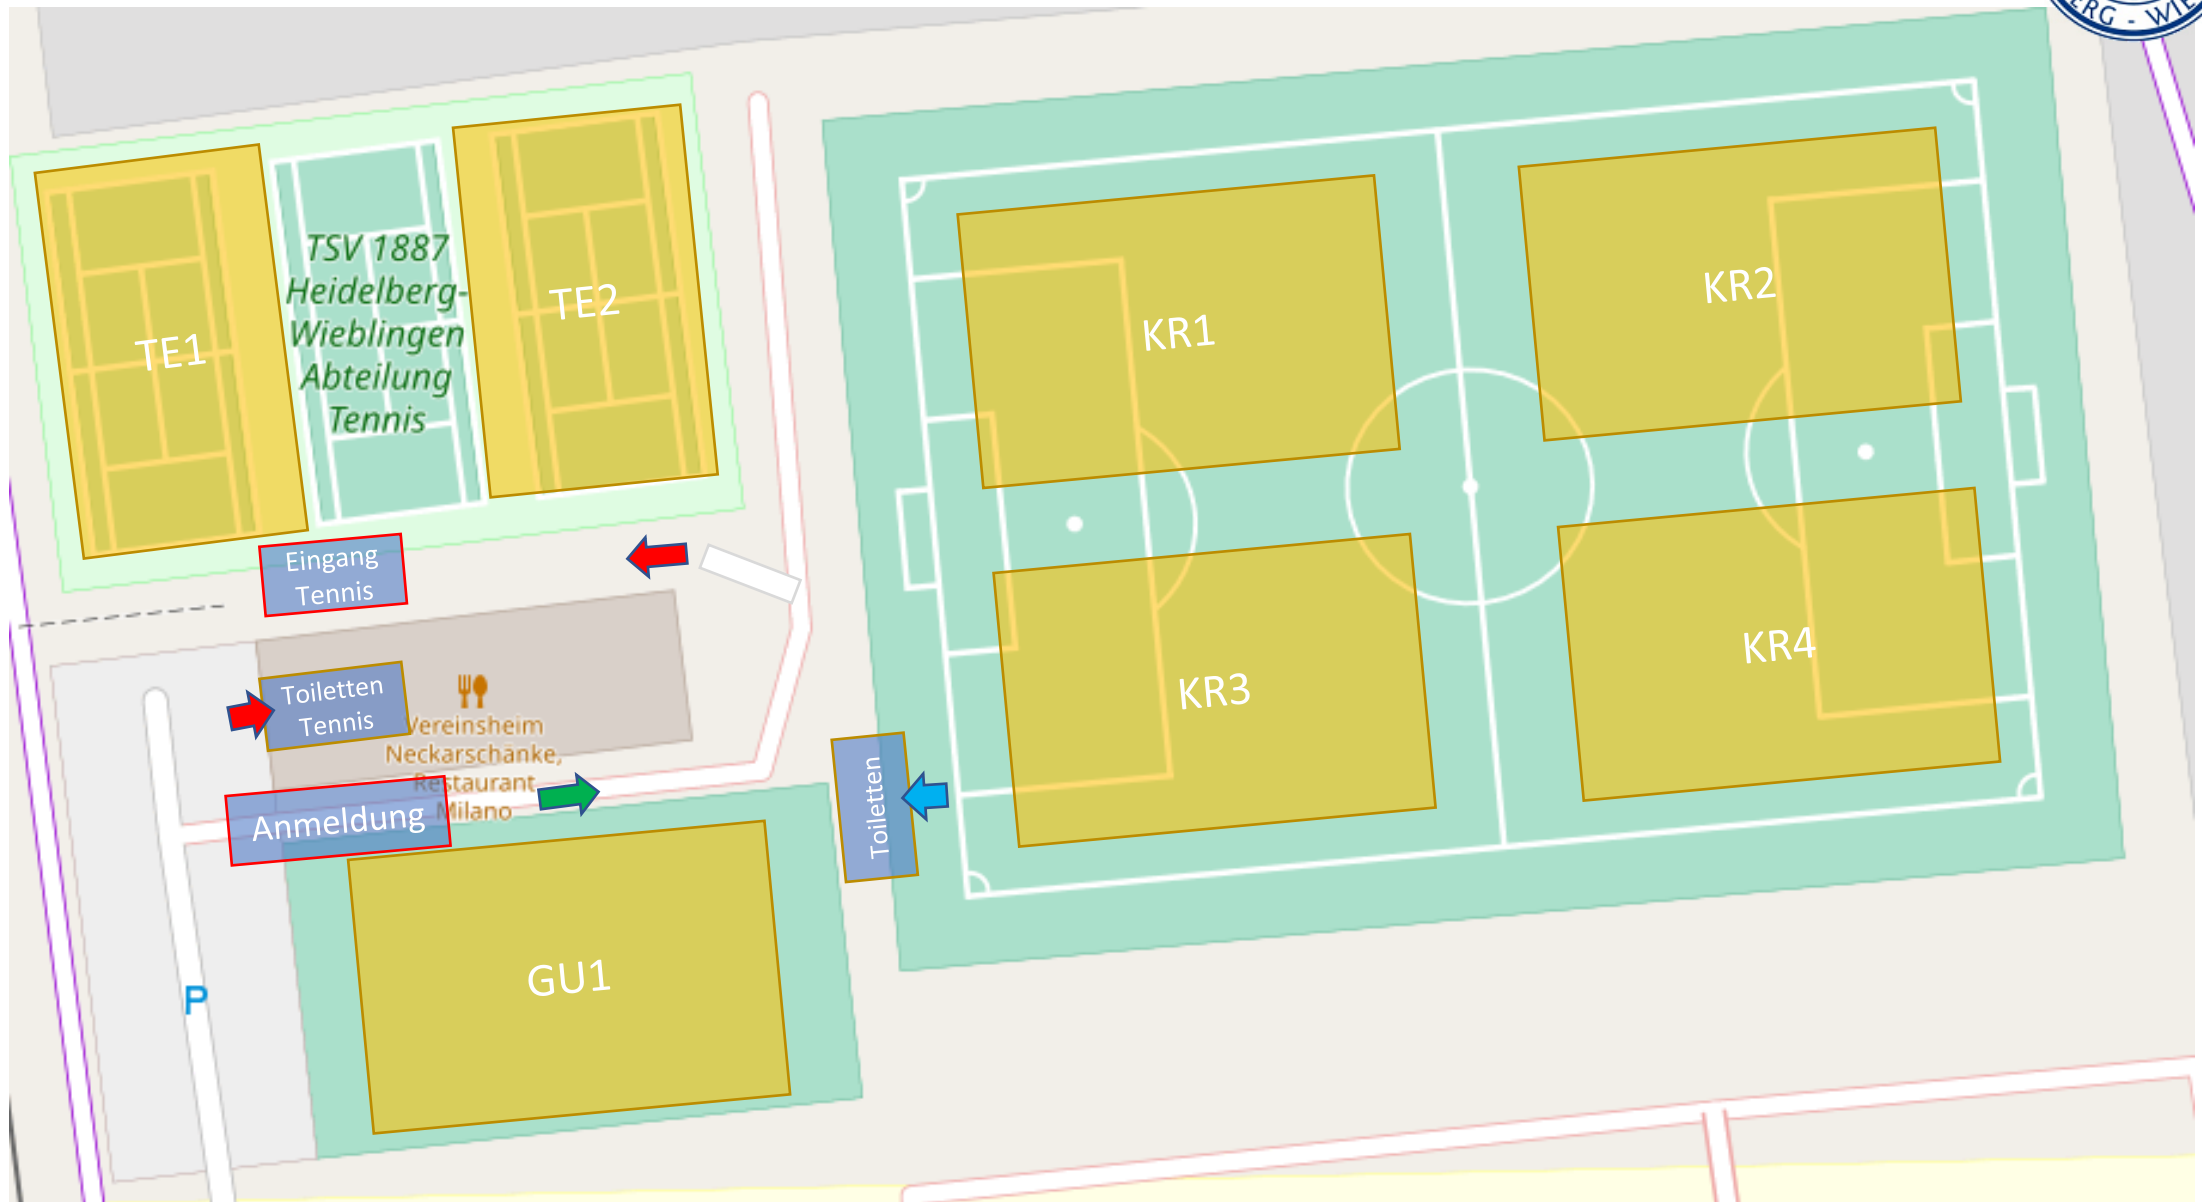

Sportzentrum West

je Zone: max. 5 Personen inkl. Trainer

Sportgelände „TSV Vereinsheim“

je Zone: max. 5 Personen inkl. Trainer

← Eingang

→ Ausgang