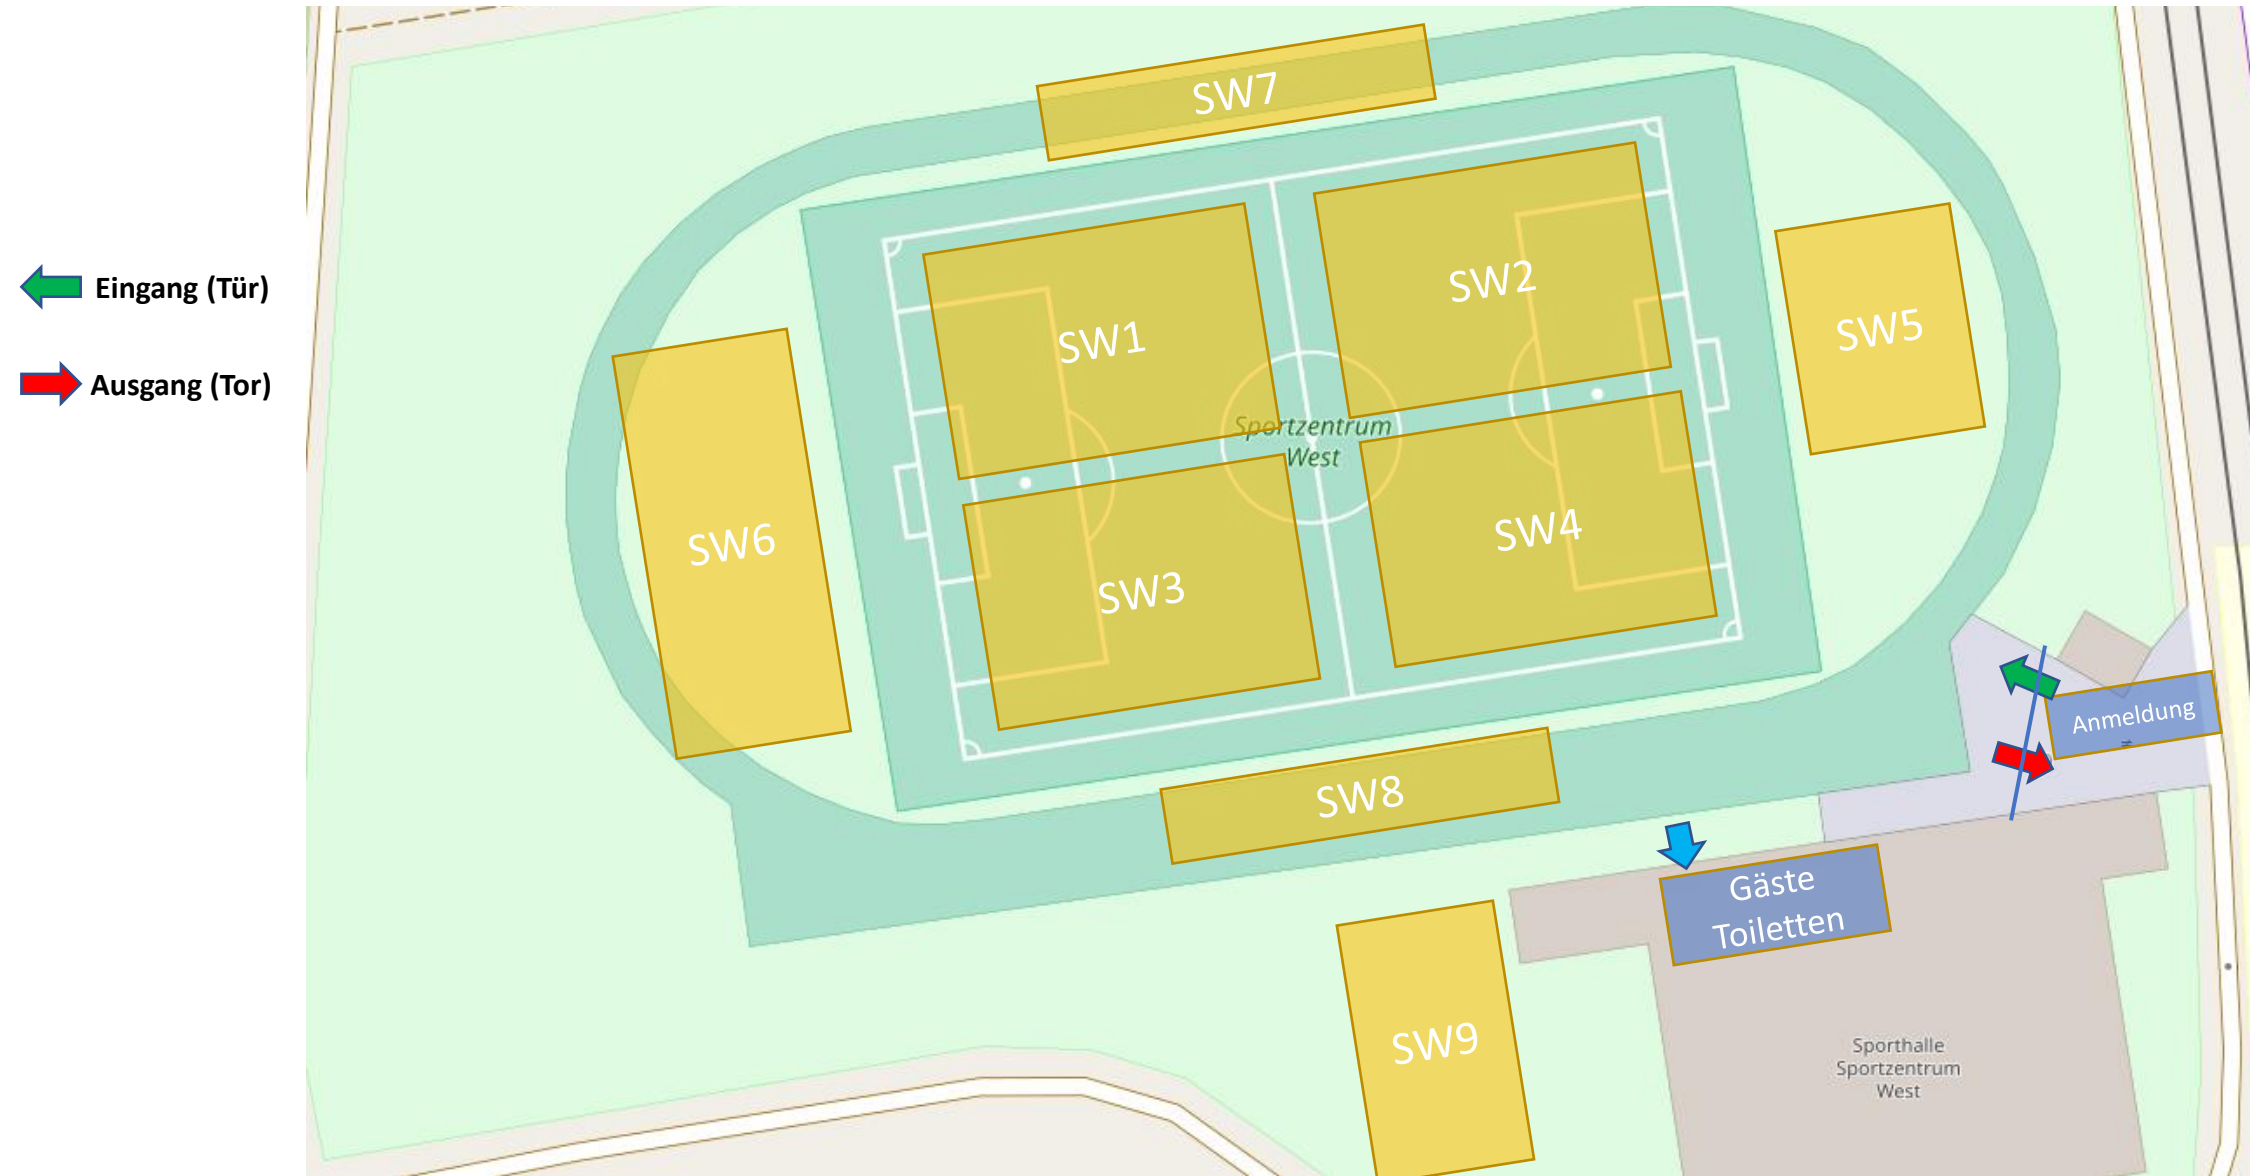

Sportzentrum West

je Zone: max. 5 Personen inkl. Trainer

Sportgelände „TSV Vereinsheim“

je Zone: max. 5 Personen inkl. Trainer

← Eingang

→ Ausgang